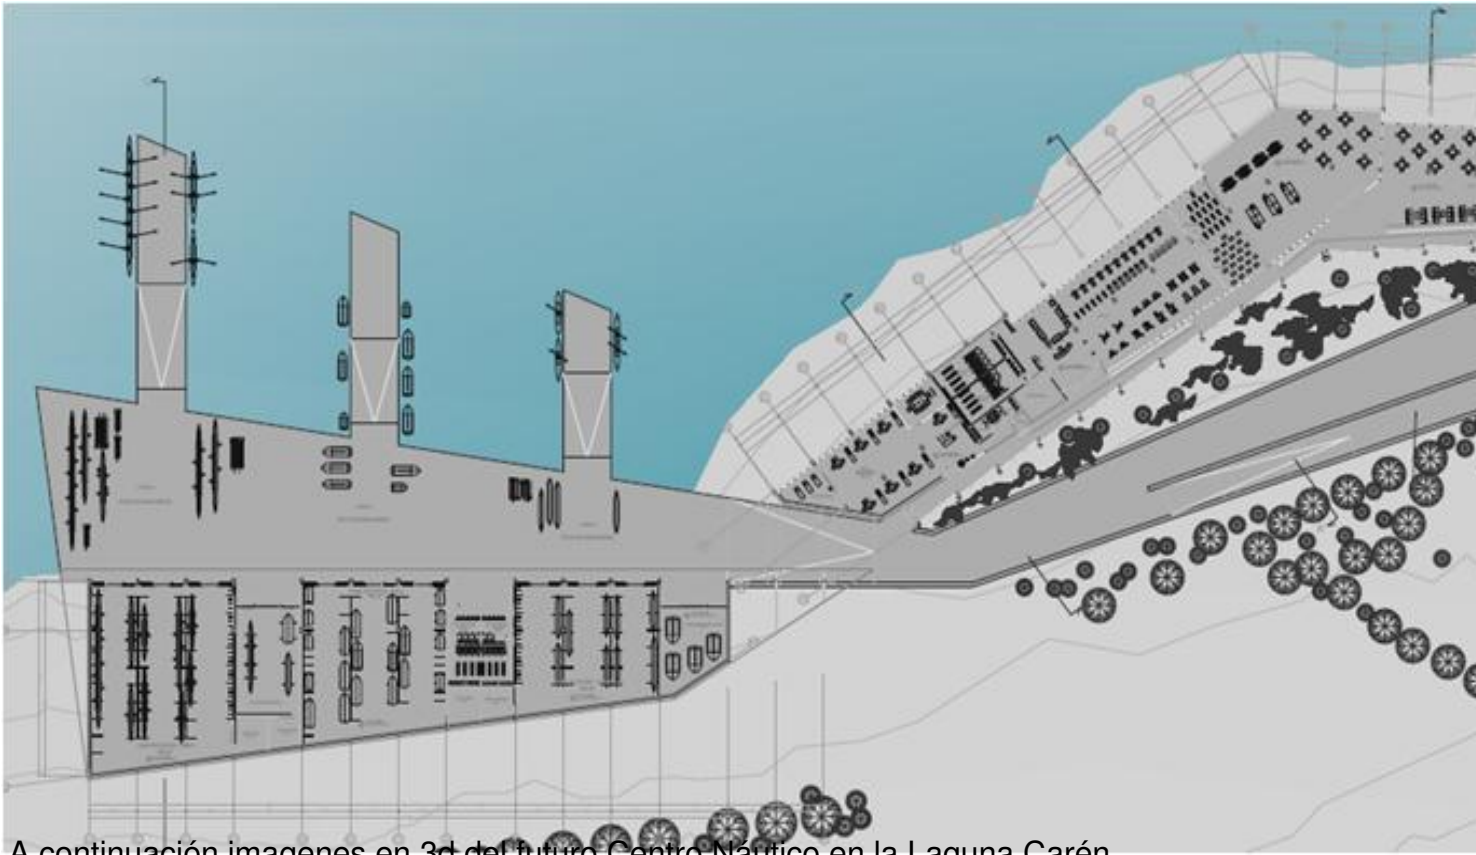

Proyectos en Laguna Carén

Actualmente los terrenos de la Laguna Carén pertenecen a la Fundación Valle Lo Aguirre que depende

A continuación fotos del edificio de acceso al Parque.

Plan Maestro Parque Científico y Tecnológico Laguna Carén

Durante la elaboración original del Parque Tecnológico, un representante en esta sede que 100% de sus...

Proyecto Centro Náutico Laguna Carén

El Proyecto Centro Náutico, ubicado en Laguna Carén, se desarrolló en el año 2006, tras análisis de campo, para mejorar la navegación y el acceso a las lagunas.

A continuación imágenes en 3d del futuro Centro Náutico en la Laguna Carén

[Politaso.de](mailto:info@remometro) de que tengas consultas o preguntas adicionales favor contáctate a: info@remometro